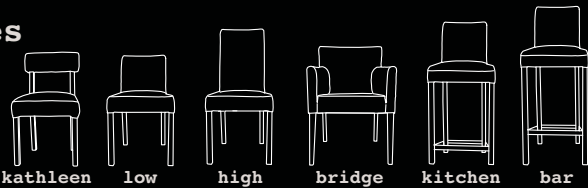

Fabriqué en Europe. Non déhoussable

Fauteuil **ACHILE**

Pouf **PNOUF**

Table d'appoint
GARANCE

Fauteuil **KENT**

Etagère **NICOLAS**

Table haute MILAN
Chaises BAR STOOL
Fauteuil HENRI
Tableau NAOMI

Chaises

ref. tissu	ref. cuir		hauteur	largeur	profondeur
1244	1254	kathleen	80 cm	44 cm	50 cm
1120	1137	low chair	80 cm	46 cm	50 cm
1168	1169	low chair dbl	80 cm	90 cm	50 cm
1150	1138	high chair	100 cm	46 cm	50 cm
1151	1139	bridge chair	85 cm	60 cm	55 cm
1255	1256	bridge chair dbl	85 cm	110 cm	55 cm
1247	1257	kitchen	90 cm	50 cm	50 cm
114	113	bar stool	108 cm	50 cm	50 cm
448	449	bar stool dbl	108 cm	100 cm	50 cm