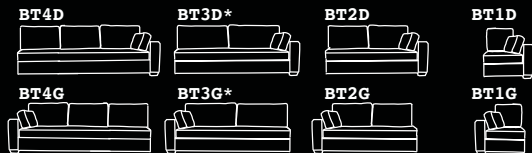

profondeur 102 cm hauteur 68 cm	215-219-224 cm	171-175-180 cm	147-151-156 cm	79-83-88 cm

Disponibles en cuir, tissu et blanc+confection.