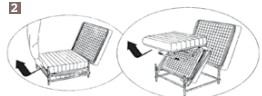

ref. tissu	ref. cuir		hauteur	largeur	profondeur
1244	1254	kathleen	80 cm	44 cm	50 cm
1120	1137	low chair	80 cm	46 cm	50 cm
1168	1169	low chair dbl	80 cm	90 cm	50 cm
1150	1138	high chair	100 cm	46 cm	50 cm
1151	1139	bridge chair	85 cm	60 cm	55 cm
1255	1256	bridge chair dbl	85 cm	110 cm	55 cm
1247	1257	kitchen	90 cm	50 cm	50 cm
114	113	bar stool	108 cm	50 cm	50 cm
448	449	bar stool dbl	108 cm	100 cm	50 cm

Fabriquées en Europe. Toutes les chaises sont déhoussables.

ref.	taille	hauteur	profondeur	largeur
155	pouf / lit	48 cm	77 cm	77 cm

Pouf / Lit