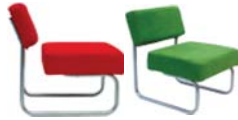

Fauteuil **ACHILE**

Pouf **PNOUF**

Table d'appoint
GARANCE

Fauteuil **KENT**

Etagère **NICOLAS**