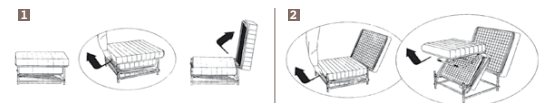

ref. tissu	ref. cuir		hauteur	largeur	profondeur
1244	1254	kathleen	80 cm	44 cm	50 cm
1120	1137	low chair	80 cm	46 cm	50 cm
1168	1169	low chair dbl	80 cm	90 cm	50 cm
1150	1138	high chair	100 cm	46 cm	50 cm
1151	1139	bridge chair	85 cm	60 cm	55 cm
1255	1256	bridge chair dbl	85 cm	110 cm	55 cm
1247	1257	kitchen	90 cm	50 cm	50 cm
114	113	bar stool	108 cm	50 cm	50 cm
448	449	bar stool dbl	108 cm	100 cm	50 cm

Fabriquées en Europe. Toutes les chaises sont déhoussables.

ref.	taille	hauteur	profondeur	largeur
155	pouf / lit	48 cm	77 cm	77 cm

Pouf / Lit