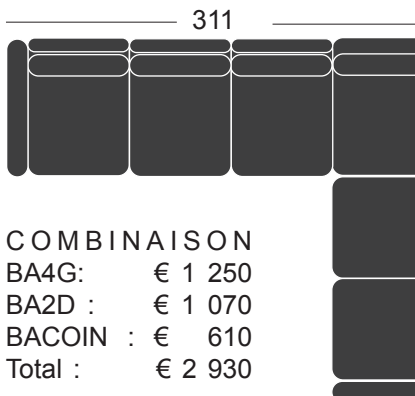

COMBINAISON
 BA3D : € 1 120
 BAMG : € 720
 Total : € 1 840

258

COMBINAISON
 BA2D : € 1 070
 BAMG : € 720
 Total : € 1 790

234

COMBINAISON
 BA4D : € 1 250
 BAMG : € 720
 Total : € 1 970

302

COMBINAISON
 BA3G : € 1 120
 BAMD : € 720
 Total : € 1 840

243

COMBINAISON
 BA2G : € 1 070
 BAMD : € 720
 Total : € 1 790

267

COMBINAISON
 BA4G : € 1 250
 BAMD : € 720
 Total : € 1 970

267

COMBINAISON
 BA2G : € 1 070
 BA2D : € 1 070
 BACOIN : € 610
 Total : € 2 750

243

COMBINAISON
 BA3G : € 1 120
 BA3D : € 1 120
 BACOIN : € 610
 Total : € 2 850

267

289

COMBINAISON
 BA3G : € 1 110
 BA2D : € 1 070
 BACOIN : € 610
 Total : € 2 800

267

COMBINAISON
 BA4G : € 1 250
 BA3D : € 1 110
 BACOIN : € 610
 Total : € 2 980

311

267

185
 COMBINAISON
 BA40D : € 1 010
 BAMG : € 720
 Total : € 1 730

COMBINAISON
 BA4G : € 1 250
 BA2D : € 1 070
 BACOIN : € 610
 Total : € 2 930

311

COMBINAISON
 BA4G : € 1 250
 BA4D : € 1 250
 BACOIN : € 610
 Total : € 3 110