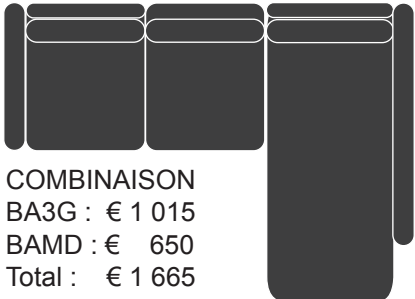

COMBINAISON
 BA3D : € 1 015
 BAMG : € 650
 Total : € 1 665

258

COMBINAISON
 BA2D : € 970
 BAMG : € 650
 Total : € 1 620

234

COMBINAISON
 BA4D : € 1 135
 BAMG : € 650
 Total : € 1 785

302

COMBINAISON
 BA3G : € 1 015
 BAMD : € 650
 Total : € 1 665

243

COMBINAISON
 BA2G : € 970
 BAMD : € 650
 Total : € 1 620

267

COMBINAISON
 BA4G : € 1 135
 BAMD : € 650
 Total : € 1 785

289

COMBINAISON
 BA2G : € 970
 BA2D : € 970
 BACOIN : € 550
 Total : € 2 490

243

COMBINAISON
 BA3G : € 1 015
 BA3D : € 1 015
 BACOIN : € 550
 Total : € 2 580

267

185
 COMBINAISON
 BA40D : € 915
 BAMG : € 650
 Total : € 1 535

COMBINAISON
 BA3G : € 970
 BA2D : € 1 015
 BACOIN : € 550
 Total : € 2 535

267

COMBINAISON
 BA4G : € 1 135
 BA3D : € 1 015
 BACOIN : € 550
 Total : € 2 700