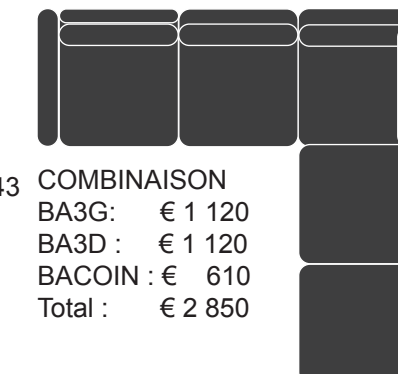

COMBINAISON
 BA3D : € 1 120
 BAMG : € 720
 Total : € 1 840

258

COMBINAISON
 BA2D : € 1 070
 BAMG : € 720
 Total : € 1 790

234

COMBINAISON
 BA4D : € 1 250
 BAMG : € 720
 Total : € 1 970

302

COMBINAISON
 BA3G : € 1 120
 BAMD : € 720
 Total : € 1 840

243

COMBINAISON
 BA2G : € 1 070
 BAMD : € 720
 Total : € 1 790

267

COMBINAISON
 BA4G : € 1 250
 BAMD : € 720
 Total : € 1 970

267

COMBINAISON
 BA2G : € 1 070
 BA2D : € 1 070
 BACOIN : € 610
 Total : € 2 750

243

COMBINAISON
 BA3G : € 1 120
 BA3D : € 1 120
 BACOIN : € 610
 Total : € 2 850

267

289

COMBINAISON
 BA3G : € 1 110
 BA2D : € 1 070
 BACOIN : € 610
 Total : € 2 800

267

COMBINAISON
 BA4G : € 1 250
 BA3D : € 1 110
 BACOIN : € 610
 Total : € 2 980