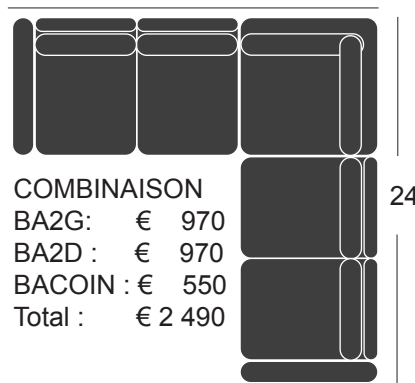

COMBINAISON
 BA3D : € 1 015
 BAMG : € 650
 Total : € 1 665

258

COMBINAISON
 BA2D : € 970
 BAMG : € 650
 Total : € 1 620

234

COMBINAISON
 BA4D : € 1 135
 BAMG : € 650
 Total : € 1 785

302

COMBINAISON
 BA3G : € 1 015
 BAMD : € 650
 Total : € 1 665

243

COMBINAISON
 BA2G : € 970
 BAMD : € 650
 Total : € 1 620

267

COMBINAISON
 BA4G : € 1 135
 BAMD : € 650
 Total : € 1 785

289

COMBINAISON
 BA2G : € 970
 BA2D : € 970
 BACOIN : € 550
 Total : € 2 490

243

COMBINAISON
 BA3G : € 1 015
 BA3D : € 1 015
 BACOIN : € 550
 Total : € 2 580

267

185
 COMBINAISON
 BA40D : € 915
 BAMG : € 650
 Total : € 1 535

COMBINAISON
 BA3G : € 970
 BA2D : € 1 015
 BACOIN : € 550
 Total : € 2 535

267

COMBINAISON
 BA4G : € 1 135
 BA3D : € 1 015
 BACOIN : € 550
 Total : € 2 700