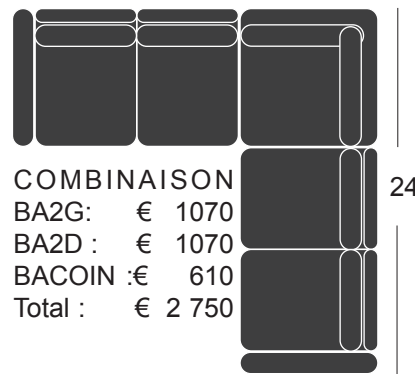

COMBINAISON
 BA3D : € 1 120
 BAMG : € 720
 Total : € 1 840

258

COMBINAISON
 BA2D : € 1 070
 BAMG : € 720
 Total : € 1 790

234

COMBINAISON
 BA4D : € 1 250
 BAMG : € 720
 Total : € 1 970

302

COMBINAISON
 BA3G : € 1 120
 BAMD : € 720
 Total : € 1 840

243

COMBINAISON
 BA2G : € 1 070
 BAMD : € 720
 Total : € 1 790

267

COMBINAISON
 BA4G : € 1 250
 BAMD : € 720
 Total : € 1 970

267

COMBINAISON
 BA2G : € 1 070
 BA2D : € 1 070
 BACOIN : € 610
 Total : € 2 750

243

COMBINAISON
 BA3G : € 1 120
 BA3D : € 1 120
 BACOIN : € 610
 Total : € 2 850

267

289

COMBINAISON
 BA3G : € 1 110
 BA2D : € 1 070
 BACOIN : € 610
 Total : € 2 800

267

COMBINAISON
 BA4G : € 1 250
 BA3D : € 1 110
 BACOIN : € 610
 Total : € 2 980