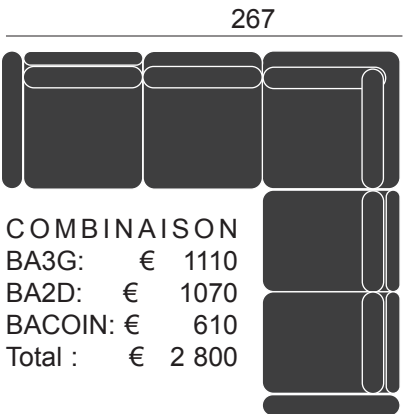

COMBINAISON
 BA3D : € 1 120
 BAMG : € 720
 Total : € 1 840

258

COMBINAISON
 BA2D : € 1 070
 BAMG : € 720
 Total : € 1 790

234

COMBINAISON
 BA4D : € 1 250
 BAMG : € 720
 Total : € 1 970

302

COMBINAISON
 BA3G : € 1 120
 BAMD : € 720
 Total : € 1 840

243

COMBINAISON
 BA2G : € 1 070
 BAMD : € 720
 Total : € 1 790

267

COMBINAISON
 BA4G : € 1 250
 BAMD : € 720
 Total : € 1 970

267

COMBINAISON
 BA2G : € 1 070
 BA2D : € 1 070
 BACOIN : € 610
 Total : € 2 750

243

COMBINAISON
 BA3G : € 1 120
 BA3D : € 1 120
 BACOIN : € 610
 Total : € 2 850

267

289

COMBINAISON
 BA3G : € 1 110
 BA2D : € 1 070
 BACOIN : € 610
 Total : € 2 800

267

COMBINAISON
 BA4G : € 1 250
 BA3D : € 1 110
 BACOIN : € 610
 Total : € 2 980