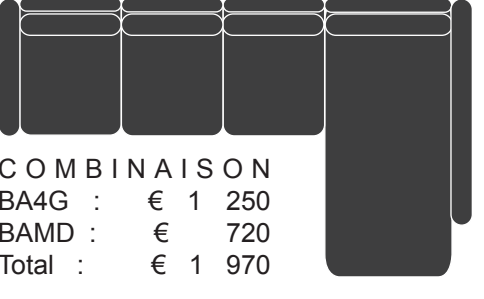

COMBINAISON
 BA3D : € 1 120
 BAMG : € 720
 Total : € 1 840

258

COMBINAISON
 BA2D : € 1 070
 BAMG : € 720
 Total : € 1 790

234

COMBINAISON
 BA4D : € 1 250
 BAMG : € 720
 Total : € 1 970

302

COMBINAISON
 BA3G : € 1 120
 BAMD : € 720
 Total : € 1 840

243

COMBINAISON
 BA2G : € 1 070
 BAMD : € 720
 Total : € 1 790

267

COMBINAISON
 BA4G : € 1 250
 BAMD : € 720
 Total : € 1 970

267

COMBINAISON
 BA2G : € 1 070
 BA2D : € 1 070
 BACOIN : € 610
 Total : € 2 750

243

COMBINAISON
 BA3G : € 1 120
 BA3D : € 1 120
 BACOIN : € 610
 Total : € 2 850

267

289

COMBINAISON
 BA3G : € 1 110
 BA2D : € 1 070
 BACOIN : € 610
 Total : € 2 800

267

COMBINAISON
 BA4G : € 1 250
 BA3D : € 1 110
 BACOIN : € 610
 Total : € 2 980