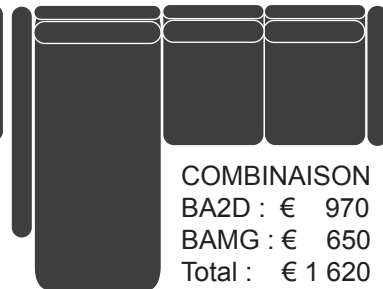

COMBINAISON
 BA3D : € 1 015
 BAMG : € 650
 Total : € 1 665

258

COMBINAISON
 BA2D : € 970
 BAMG : € 650
 Total : € 1 620

234

COMBINAISON
 BA4D : € 1 135
 BAMG : € 650
 Total : € 1 785

302

COMBINAISON
 BA3G : € 1 015
 BAMD : € 650
 Total : € 1 665

243

COMBINAISON
 BA2G : € 970
 BAMD : € 650
 Total : € 1 620

267

COMBINAISON
 BA4G : € 1 135
 BAMD : € 650
 Total : € 1 785

289

COMBINAISON
 BA2G : € 970
 BA2D : € 970
 BACOIN : € 550
 Total : € 2 490

243

COMBINAISON
 BA3G : € 1 015
 BA3D : € 1 015
 BACOIN : € 550
 Total : € 2 580

267

185
 COMBINAISON
 BA40D : € 915
 BAMG : € 650
 Total : € 1 535

COMBINAISON
 BA3G : € 970
 BA2D : € 1 015
 BACOIN : € 550
 Total : € 2 535

267

COMBINAISON
 BA4G : € 1 135
 BA3D : € 1 015
 BACOIN : € 550
 Total : € 2 700