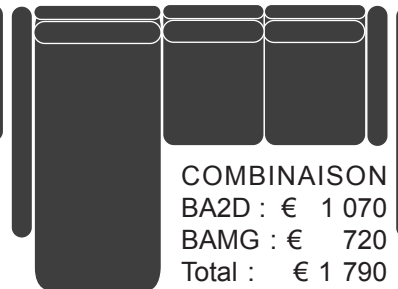

COMBINAISON
 BA3D : € 1 120
 BAMG : € 720
 Total : € 1 840

258

COMBINAISON
 BA2D : € 1 070
 BAMG : € 720
 Total : € 1 790

234

COMBINAISON
 BA4D : € 1 250
 BAMG : € 720
 Total : € 1 970

302

COMBINAISON
 BA3G : € 1 120
 BAMD : € 720
 Total : € 1 840

243

COMBINAISON
 BA2G : € 1 070
 BAMD : € 720
 Total : € 1 790

267

COMBINAISON
 BA4G : € 1 250
 BAMD : € 720
 Total : € 1 970

267

COMBINAISON
 BA2G : € 1 070
 BA2D : € 1 070
 BACOIN : € 610
 Total : € 2 750

243

COMBINAISON
 BA3G : € 1 120
 BA3D : € 1 120
 BACOIN : € 610
 Total : € 2 850

267

289

COMBINAISON
 BA3G : € 1 110
 BA2D : € 1 070
 BACOIN : € 610
 Total : € 2 800

267

COMBINAISON
 BA4G : € 1 250
 BA3D : € 1 110
 BACOIN : € 610
 Total : € 2 980