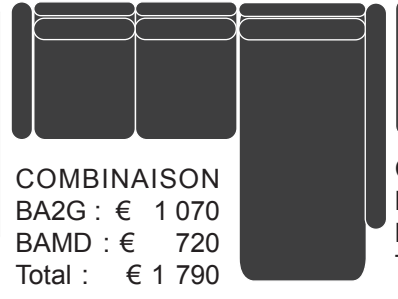

COMBINAISON
 BA3D : € 1 120
 BAMG : € 720
 Total : € 1 840

258

COMBINAISON
 BA2D : € 1 070
 BAMG : € 720
 Total : € 1 790

234

COMBINAISON
 BA4D : € 1 250
 BAMG : € 720
 Total : € 1 970

302

COMBINAISON
 BA3G : € 1 120
 BAMD : € 720
 Total : € 1 840

243

COMBINAISON
 BA2G : € 1 070
 BAMD : € 720
 Total : € 1 790

267

COMBINAISON
 BA4G : € 1 250
 BAMD : € 720
 Total : € 1 970

267

COMBINAISON
 BA2G : € 1 070
 BA2D : € 1 070
 BACOIN : € 610
 Total : € 2 750

243

COMBINAISON
 BA3G : € 1 120
 BA3D : € 1 120
 BACOIN : € 610
 Total : € 2 850

267

289

COMBINAISON
 BA3G : € 1 110
 BA2D : € 1 070
 BACOIN : € 610
 Total : € 2 800

267

COMBINAISON
 BA4G : € 1 250
 BA3D : € 1 110
 BACOIN : € 610
 Total : € 2 980