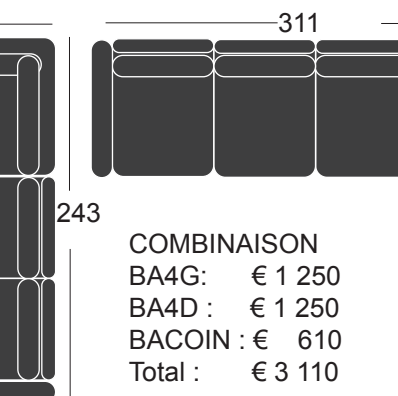

243

COMBINAISON
 BA3G : € 1 120
 BA3D : € 1 120
 BACOIN : € 610
 Total : € 2 850

267

289

COMBINAISON
 BA3G : € 1 110
 BA2D : € 1 070
 BACOIN : € 610
 Total : € 2 800

267

COMBINAISON
 BA4G : € 1 250
 BA3D : € 1 110
 BACOIN : € 610
 Total : € 2 980

311

267

185
 COMBINAISON
 BA40D : € 1 010
 BAMG : € 720
 Total : € 1 730

COMBINAISON
 BA4G : € 1 250
 BA2D : € 1 070
 BACOIN : € 610
 Total : € 2 930

311

COMBINAISON
 BA4G : € 1 250
 BA4D : € 1 250
 BACOIN : € 610
 Total : € 3 110

311

311

319
 160
 COMBINAISON
 BA40D : € 1 010
 BAMGL : € 720
 Total : € 1 730