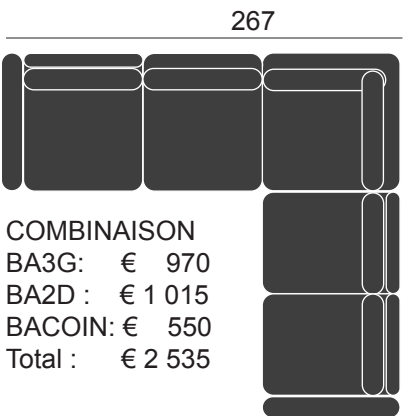

COMBINAISON
 BA3D : € 1 015
 BAMG : € 650
 Total : € 1 665

258

COMBINAISON
 BA2D : € 970
 BAMG : € 650
 Total : € 1 620

234

COMBINAISON
 BA4D : € 1 135
 BAMG : € 650
 Total : € 1 785

302

COMBINAISON
 BA3G : € 1 015
 BAMD : € 650
 Total : € 1 665

243

COMBINAISON
 BA2G : € 970
 BAMD : € 650
 Total : € 1 620

267

COMBINAISON
 BA4G : € 1 135
 BAMD : € 650
 Total : € 1 785

289

COMBINAISON
 BA2G : € 970
 BA2D : € 970
 BACOIN : € 550
 Total : € 2 490

243

COMBINAISON
 BA3G : € 1 015
 BA3D : € 1 015
 BACOIN : € 550
 Total : € 2 580

267

185
 COMBINAISON
 BA40D : € 915
 BAMG : € 650
 Total : € 1 535

COMBINAISON
 BA3G : € 970
 BA2D : € 1 015
 BACOIN : € 550
 Total : € 2 535

267

COMBINAISON
 BA4G : € 1 135
 BA3D : € 1 015
 BACOIN : € 550
 Total : € 2 700