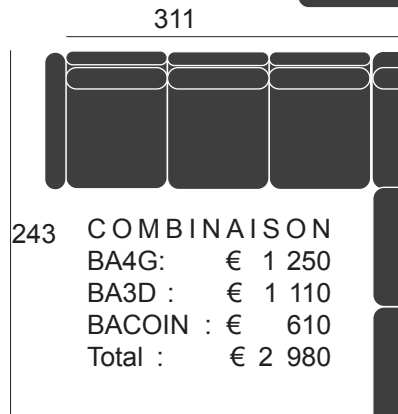

COMBINAISON
 BA3D : € 1 120
 BAMG : € 720
 Total : € 1 840

258

COMBINAISON
 BA2D : € 1 070
 BAMG : € 720
 Total : € 1 790

234

COMBINAISON
 BA4D : € 1 250
 BAMG : € 720
 Total : € 1 970

302

COMBINAISON
 BA3G : € 1 120
 BAMD : € 720
 Total : € 1 840

243

COMBINAISON
 BA2G : € 1 070
 BAMD : € 720
 Total : € 1 790

267

COMBINAISON
 BA4G : € 1 250
 BAMD : € 720
 Total : € 1 970

267

COMBINAISON
 BA2G : € 1 070
 BA2D : € 1 070
 BACOIN : € 610
 Total : € 2 750

243

COMBINAISON
 BA3G : € 1 120
 BA3D : € 1 120
 BACOIN : € 610
 Total : € 2 850

267

289

COMBINAISON
 BA3G : € 1 110
 BA2D : € 1 070
 BACOIN : € 610
 Total : € 2 800

267

COMBINAISON
 BA4G : € 1 250
 BA3D : € 1 110
 BACOIN : € 610
 Total : € 2 980

311

267

185
 COMBINAISON
 BA40D : € 1 010
 BAMG : € 720
 Total : € 1 730

COMBINAISON
 BA4G : € 1 250
 BA2D : € 1 070
 BACOIN : € 610
 Total : € 2 930

311

COMBINAISON
 BA4G : € 1 250
 BA4D : € 1 250
 BACOIN : € 610
 Total : € 3 110