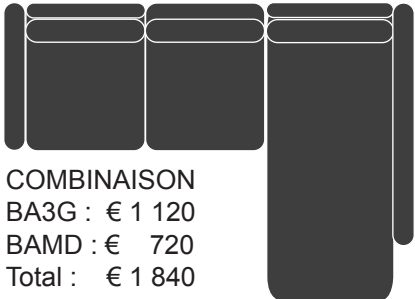

COMBINAISON
 BA3D : € 1 120
 BAMG : € 720
 Total : € 1 840

258

COMBINAISON
 BA2D : € 1 070
 BAMG : € 720
 Total : € 1 790

234

COMBINAISON
 BA4D : € 1 250
 BAMG : € 720
 Total : € 1 970

302

COMBINAISON
 BA3G : € 1 120
 BAMD : € 720
 Total : € 1 840

243

COMBINAISON
 BA2G : € 1 070
 BAMD : € 720
 Total : € 1 790

267

COMBINAISON
 BA4G : € 1 250
 BAMD : € 720
 Total : € 1 970

267

COMBINAISON
 BA2G : € 1 070
 BA2D : € 1 070
 BACOIN : € 610
 Total : € 2 750

243

COMBINAISON
 BA3G : € 1 120
 BA3D : € 1 120
 BACOIN : € 610
 Total : € 2 850

267

289

COMBINAISON
 BA3G : € 1 110
 BA2D : € 1 070
 BACOIN : € 610
 Total : € 2 800

267

COMBINAISON
 BA4G : € 1 250
 BA3D : € 1 110
 BACOIN : € 610
 Total : € 2 980