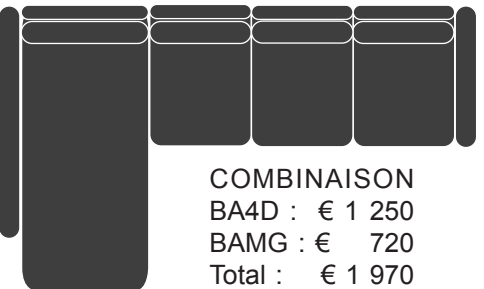

COMBINAISON
 BA3D : € 1 120
 BAMG : € 720
 Total : € 1 840

258

COMBINAISON
 BA2D : € 1 070
 BAMG : € 720
 Total : € 1 790

234

COMBINAISON
 BA4D : € 1 250
 BAMG : € 720
 Total : € 1 970

302

COMBINAISON
 BA3G : € 1 120
 BAMD : € 720
 Total : € 1 840

243

COMBINAISON
 BA2G : € 1 070
 BAMD : € 720
 Total : € 1 790

267

COMBINAISON
 BA4G : € 1 250
 BAMD : € 720
 Total : € 1 970

267

COMBINAISON
 BA2G : € 1 070
 BA2D : € 1 070
 BACOIN : € 610
 Total : € 2 750

243

COMBINAISON
 BA3G : € 1 120
 BA3D : € 1 120
 BACOIN : € 610
 Total : € 2 850

267

289

COMBINAISON
 BA3G : € 1 110
 BA2D : € 1 070
 BACOIN : € 610
 Total : € 2 800

267

COMBINAISON
 BA4G : € 1 250
 BA3D : € 1 110
 BACOIN : € 610
 Total : € 2 980