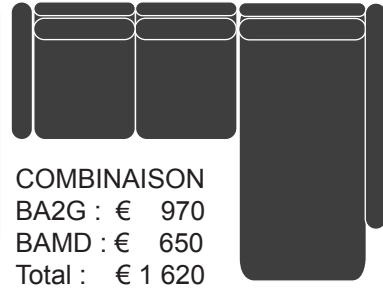

COMBINAISON
 BA3D : € 1 015
 BAMG : € 650
 Total : € 1 665

258

COMBINAISON
 BA2D : € 970
 BAMG : € 650
 Total : € 1 620

234

COMBINAISON
 BA4D : € 1 135
 BAMG : € 650
 Total : € 1 785

302

COMBINAISON
 BA3G : € 1 015
 BAMD : € 650
 Total : € 1 665

243

COMBINAISON
 BA2G : € 970
 BAMD : € 650
 Total : € 1 620

267

COMBINAISON
 BA4G : € 1 135
 BAMD : € 650
 Total : € 1 785

289

COMBINAISON
 BA2G : € 970
 BA2D : € 970
 BACOIN : € 550
 Total : € 2 490

243

COMBINAISON
 BA3G : € 1 015
 BA3D : € 1 015
 BACOIN : € 550
 Total : € 2 580

267

185
 COMBINAISON
 BA40D : € 915
 BAMG : € 650
 Total : € 1 535

COMBINAISON
 BA3G : € 970
 BA2D : € 1 015
 BACOIN : € 550
 Total : € 2 535

267

COMBINAISON
 BA4G : € 1 135
 BA3D : € 1 015
 BACOIN : € 550
 Total : € 2 700