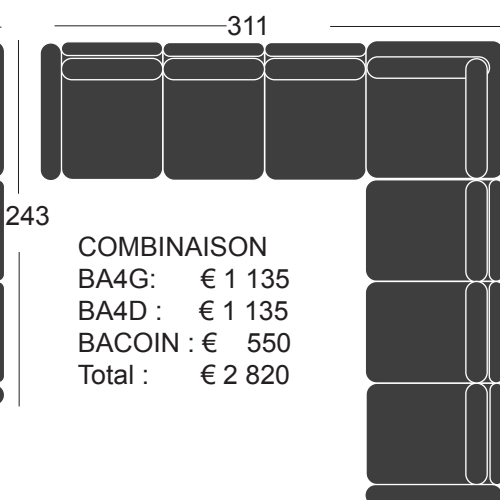

243

COMBINAISON
 BA2G : € 970
 BAMD : € 650
 Total : € 1 620

267

COMBINAISON
 BA4G : € 1 135
 BAMD : € 650
 Total : € 1 785

289

COMBINAISON
 BA2G : € 970
 BA2D : € 970
 BACOIN : € 550
 Total : € 2 490

243

COMBINAISON
 BA3G : € 1 015
 BA3D : € 1 015
 BACOIN : € 550
 Total : € 2 580

267

185
 COMBINAISON
 BA40D : € 915
 BAMG : € 650
 Total : € 1 535

COMBINAISON
 BA3G : € 970
 BA2D : € 1 015
 BACOIN : € 550
 Total : € 2 535

267

COMBINAISON
 BA4G : € 1 135
 BA3D : € 1 015
 BACOIN : € 550
 Total : € 2 700

243

267

COMBINAISON
 BA4G : € 1 135
 BA2D : € 970
 BACOIN : € 550
 Total : € 2 655

311

COMBINAISON
 BA4G : € 1 135
 BA4D : € 1 135
 BACOIN : € 550
 Total : € 2 820

311

311

160
 COMBINAISON
 BA40D : € 915
 BAMGL : € 650
 Total : € 1 565