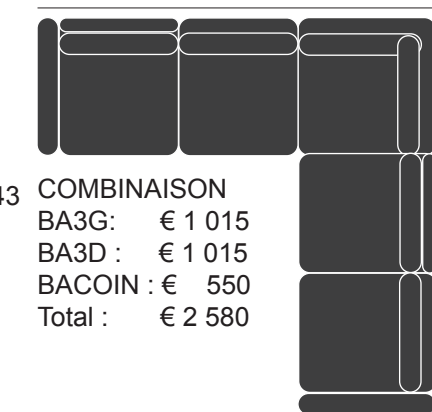

COMBINAISON
 BA3D : € 1 015
 BAMG : € 650
 Total : € 1 665

258

COMBINAISON
 BA2D : € 970
 BAMG : € 650
 Total : € 1 620

234

COMBINAISON
 BA4D : € 1 135
 BAMG : € 650
 Total : € 1 785

302

COMBINAISON
 BA3G : € 1 015
 BAMD : € 650
 Total : € 1 665

243

COMBINAISON
 BA2G : € 970
 BAMD : € 650
 Total : € 1 620

267

COMBINAISON
 BA4G : € 1 135
 BAMD : € 650
 Total : € 1 785

289

COMBINAISON
 BA2G : € 970
 BA2D : € 970
 BACOIN : € 550
 Total : € 2 490

243

COMBINAISON
 BA3G : € 1 015
 BA3D : € 1 015
 BACOIN : € 550
 Total : € 2 580

267

185
 COMBINAISON
 BA40D : € 915
 BAMG : € 650
 Total : € 1 535

COMBINAISON
 BA3G : € 970
 BA2D : € 1 015
 BACOIN : € 550
 Total : € 2 535

267

COMBINAISON
 BA4G : € 1 135
 BA3D : € 1 015
 BACOIN : € 550
 Total : € 2 700