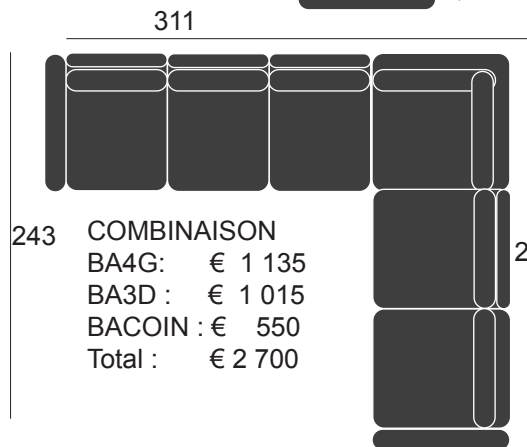

COMBINAISON
 BA3D : € 1 015
 BAMG : € 650
 Total : € 1 665

258

COMBINAISON
 BA2D : € 970
 BAMG : € 650
 Total : € 1 620

234

COMBINAISON
 BA4D : € 1 135
 BAMG : € 650
 Total : € 1 785

302

COMBINAISON
 BA3G : € 1 015
 BAMD : € 650
 Total : € 1 665

243

COMBINAISON
 BA2G : € 970
 BAMD : € 650
 Total : € 1 620

267

COMBINAISON
 BA4G : € 1 135
 BAMD : € 650
 Total : € 1 785

289

COMBINAISON
 BA2G : € 970
 BA2D : € 970
 BACOIN : € 550
 Total : € 2 490

243

COMBINAISON
 BA3G : € 1 015
 BA3D : € 1 015
 BACOIN : € 550
 Total : € 2 580

267

185
 COMBINAISON
 BA40D : € 915
 BAMG : € 650
 Total : € 1 535

COMBINAISON
 BA3G : € 970
 BA2D : € 1 015
 BACOIN : € 550
 Total : € 2 535

267

COMBINAISON
 BA4G : € 1 135
 BA3D : € 1 015
 BACOIN : € 550
 Total : € 2 700

243

267

COMBINAISON
 BA4G : € 1 135
 BA2D : € 970
 BACOIN : € 550
 Total : € 2 655

311

COMBINAISON
 BA4G : € 1 135
 BA4D : € 1 135
 BACOIN : € 550
 Total : € 2 820

311

311

160
 COMBINAISON
 BA40D : € 915
 BAMGL : € 650
 Total : € 1 565