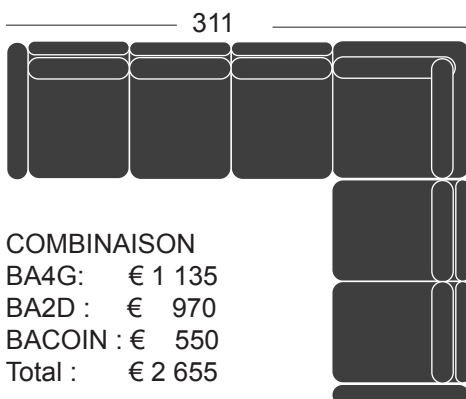

243

COMBINAISON
 BA2G : € 970
 BAMD : € 650
 Total : € 1 620

267

COMBINAISON
 BA4G : € 1 135
 BAMD : € 650
 Total : € 1 785

289

COMBINAISON
 BA2G : € 970
 BA2D : € 970
 BACOIN : € 550
 Total : € 2 490

243

COMBINAISON
 BA3G : € 1 015
 BA3D : € 1 015
 BACOIN : € 550
 Total : € 2 580

267

185
 COMBINAISON
 BA40D : € 915
 BAMG : € 650
 Total : € 1 535

COMBINAISON
 BA3G : € 970
 BA2D : € 1 015
 BACOIN : € 550
 Total : € 2 535

267

COMBINAISON
 BA4G : € 1 135
 BA3D : € 1 015
 BACOIN : € 550
 Total : € 2 700

243

267

COMBINAISON
 BA4G : € 1 135
 BA2D : € 970
 BACOIN : € 550
 Total : € 2 655

311

COMBINAISON
 BA4G : € 1 135
 BA4D : € 1 135
 BACOIN : € 550
 Total : € 2 820

311

311

160
 COMBINAISON
 BA40D : € 915
 BAMGL : € 650
 Total : € 1 565